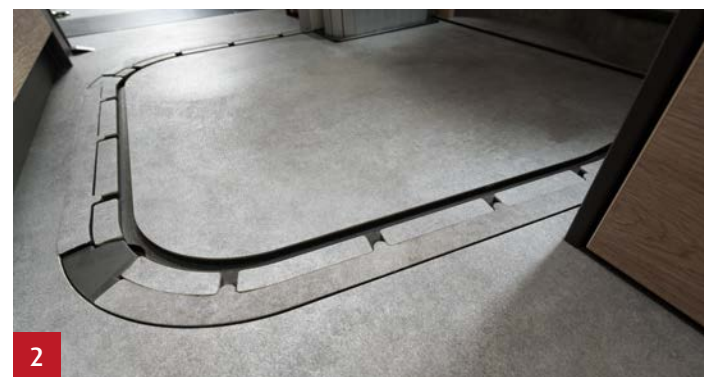

Standaard cabine-uitbouw met dakraam
en doorlopende bovenkasten, ook dwars achterin

Ruime semi-dinette met 50 cm brede tafel
met draaibaar uittrekblad

Zitbank met kantelbare rugleuning
voor optimaal reiscomfort voor de passagiers

**Standaard 130 kW (177 pk), automatische
versnellingsbak, 8 versnellingen**

Dit is goed toeven.

Gezellig en royaal: halve dinette zitgroep met 50 cm brede draaibare tafel. De rugleuning van de zitbank is kantelbaar en biedt optimaal zit- en reiscomfort. De wandbekleding in het voertuig zorgt voor een aangename sfeer en is geluiddempend en ademend.

De unieke, ruime badkamer biedt voldoende ruimte en privacy. Een roldeur scheidt de badkamer van het woon- en slaapgedeelte. En met een vlakke vloer voor een comfortabele inloop.

- 1 De wastafel kan gewoon weggeklapt worden om plaats te maken.
- 2 Exclusief in de Globetrail: een vlakke vloer in de badkamer met douche.